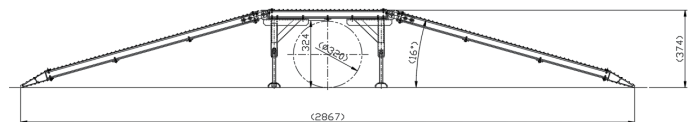

# わたる君

★
三  
 歩行者の**架け橋**となる**新商品**ができました。  
 管に躓くことなく安心して通行することができます。  
 ぜひ1度お試しください！  
 皆様今日も1日ご安全に！！

脚短縮時

脚伸長時

株式会社 和建

本社 〒542-0081 大阪市中央区南船場 2-11-20  
 TEL. 06-6252-5281 FAX. 06-6252-5620  
 事業所 千葉・名古屋・四国・中国・福岡・仙台