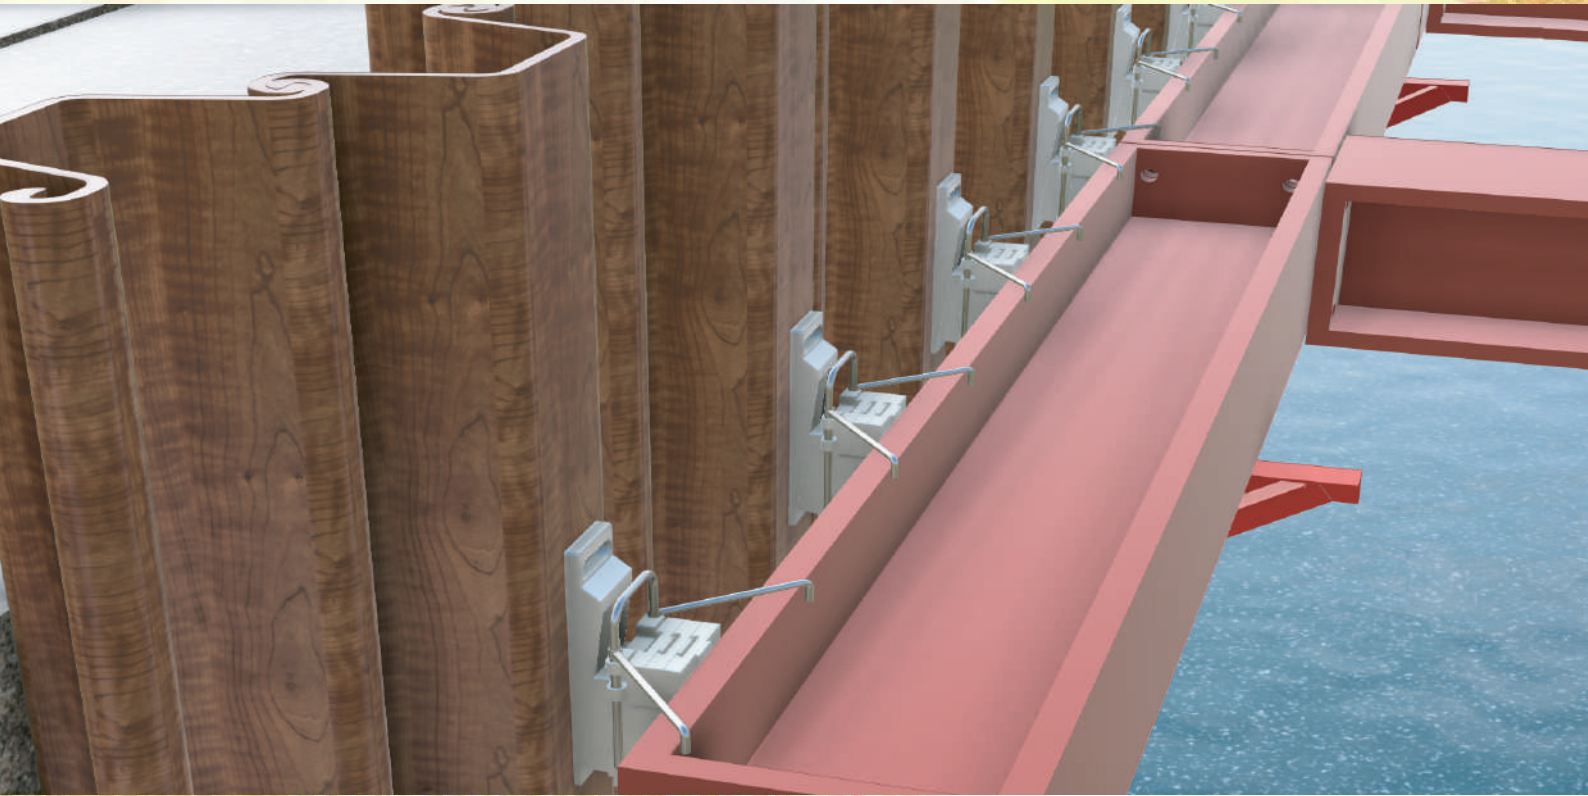

アルミ製

裏込め材

日軽アルゴメ

株式会社
和建

和建 3月度ピックアップ商品

裏込め材

アルゴメのご紹介をいたします!

山留壁面の不ぞろいや腹起しとの隙間を埋めるために使用します。