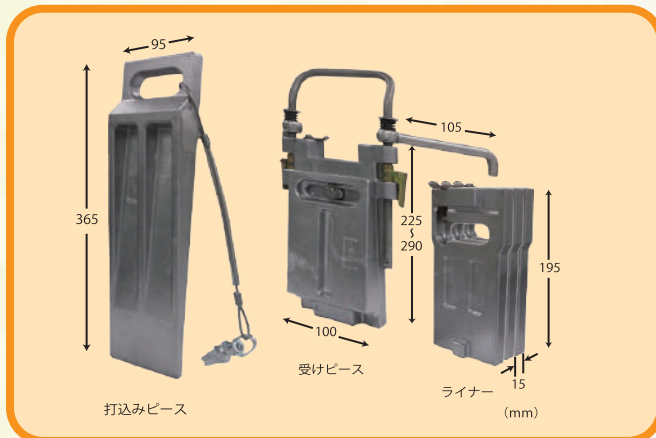

アルミ製

裏込め材

日軽アルゴメ

株式会社
和建

和建 3月度ピックアップ商品

裏込め材

アルゴメのご紹介をいたします!

山留壁面の不ぞろいや腹起しとの隙間を埋めるために使用します。

アルミ製で重量が軽く取付も

簡単!
らくらく!!

■ライナー枚数早見表

	0枚	1枚	2枚	3枚
矢板とH型鋼のクリアランス	60~75mm	75~90mm	90~105mm	105~120mm

詳しくは各担当、下記HPまで↓↓

株式会社 和建

本社 〒542-0081 大阪市中央区南船場 2-11-20
TEL: 06-6252-5281 FAX: 06-6252-5620
事業所 千葉・名古屋・四国・中国・福岡・仙台